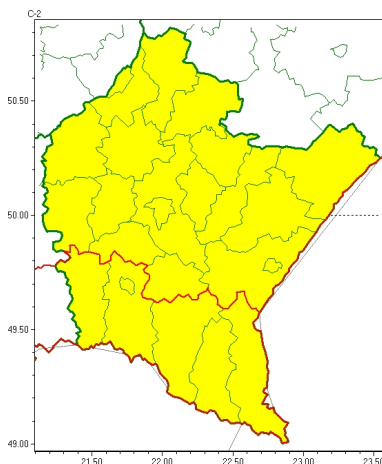

### Zasięg ostrzeżeń w województwie

**Przymrozki**  
**2026-04-29 12:09**

**WOJEWÓDZTWO PODKARPACKIE**  
**OSTRZEŻENIA METEOROLOGICZNE ZBIORCZO NR 92**  
**WYKAZ OBOWIĄZUJĄCYCH OSTRZEŻEŃ**  
**o godz. 12:09 dnia 29.04.2026**

<b>Zjawisko/Stopień zagrożenia</b>	Przymrozki/1
<b>Obszar (w nawiasie numer ostrzeżenia dla powiatu)</b>	powiaty: bieszczadzki(51), jasielski(43), Krosno(39), krośnieński(44), leski(51), sanocki(48)
<b>Ważność</b>	od godz. 20:00 dnia 29.04.2026 do godz. 07:30 dnia 30.04.2026
<b>Prawdopodobieństwo</b>	80%
<b>Przebieg</b>	Prognozowany jest spadek temperatury powietrza do -8°C, przy gruncie do -12°C.
<b>SMS</b>	IMGW-PIB OSTRZEGA: PRZYMROZKI/1 podkarpackie (6 powiatów) od 20:00/29.04 do 07:30/30.04.2026 temp. min -8 st., przy gruncie -12 st. Dotyczy powiatów: bieszczadzki, jasielski, Krosno, krośnieński, leski i sanocki.
<b>RSO</b>	Woj. podkarpackie (6 powiatów), IMGW-PIB wydał ostrzeżenie pierwszego stopnia o przymrozkach
<b>Uwagi</b>	Brak.
<b>Zjawisko/Stopień zagrożenia</b>	Przymrozki/1
<b>Obszar (w nawiasie numer ostrzeżenia dla powiatu)</b>	powiaty: brzozowski(38), dębicki(35), jarosławski(40), kolbuszowski(37), leżajski(39), lubaczowski(42), łańcucki(38), mielecki(38), niżański(41), przemyski(40), Przemyśl(39), przeworski(40), ropczycko-sędziszowski(35), rzeszowski(37), Rzeszów(37), stalowowolski(41), strzyżowski(36), Tarnobrzeg(42), tarnobrzeczki(42)
<b>Ważność</b>	od godz. 21:00 dnia 29.04.2026 do godz. 07:30 dnia 30.04.2026
<b>Prawdopodobieństwo</b>	80%