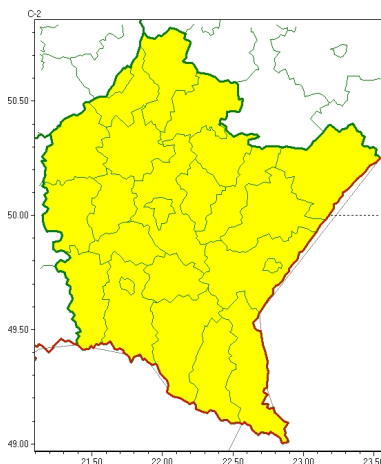

Zasięg ostrzeżeń w województwie

Przymrozki
2026-04-21 11:48

WOJEWÓDZTWO PODKARPACKIE
OSTRZEŻENIA METEOROLOGICZNE ZBIORCZO NR 85
WYKAZ OBOWIĄZUJĄCYCH OSTRZEŻEŃ
o godz. 11:48 dnia 21.04.2026

Zjawisko/Stopień zagrożenia	Przymrozki/1
Obszar (w nawiasie numer ostrzeżenia dla powiatu)	powiaty: bieszczadzki(45), brzozowski(33), dębicki(30), jarosławski(35), jasielski(37), kolbuszowski(32), Krosno(34), krośnieński(38), leski(45), leżajski(34), lubaczowski(37), łańcucki(33), mielecki(33), niżański(36), przemyski(35), Przemyśl(34), przeworski(35), ropczycko-sędziszowski(30), rzeszowski(32), Rzeszów(32), sanocki(42), stalowowolski(36), strzyżowski(31), Tarnobrzeg(37), tarnobrzesci(37)
Ważność	od godz. 23:00 dnia 21.04.2026 do godz. 07:00 dnia 22.04.2026
Prawdopodobieństwo	80%
Przebieg	Na przeważającym obszarze, prognozowany jest spadek temperatury powietrza od -2°C do -1°C, lokalnie -4°C, przy gruncie od -6°C do -2°C.
SMS	IMGW-PIB OSTRZEGA: PRZYMROZKI/1 podkarpackie (wszystkie powiaty) od 23:00/21.04 do 07:00/22.04.2026 temp. min -2 st., lokalnie -4°C, przy gruncie do -6 st. Dotyczy powiatów: wszystkie powiaty.
RSO	Woj. podkarpackie (wszystkie powiaty), IMGW-PIB wydał ostrzeżenie pierwszego stopnia o przymrozkach
Uwagi	Brak.